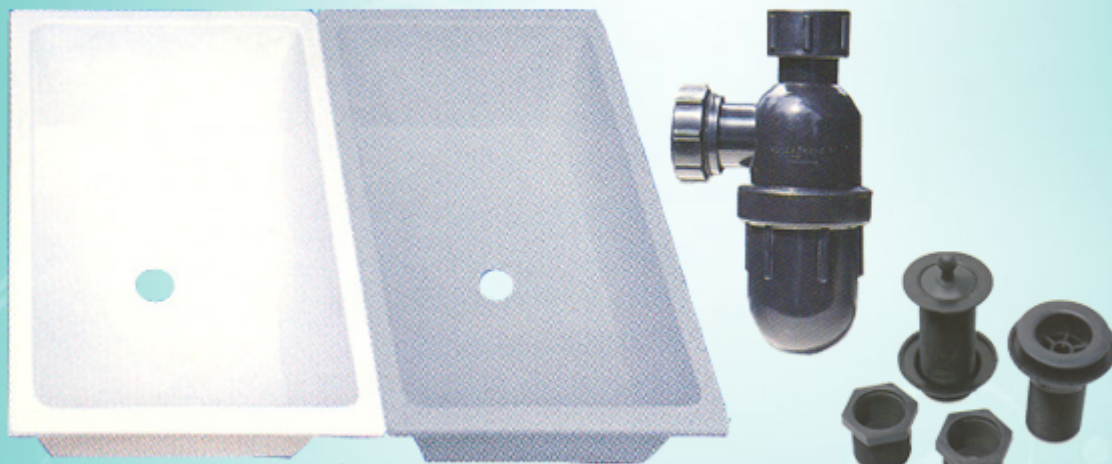

Promotion

ปกติ 9,000 บาท

พิเศษ 7,200 บาท

อ่างไฟเบอร์กลาส + ตักตักตะกอน + สะตืออ่าง

S-06 อ่างไฟเบอร์กลาส ขนาด 40 x 60 x ลึก 30 ซม.

S-09-250 ตัวตักตะกอน (Bottle Trap) ความจุถ้วย 250 มล.

S-08 สะตืออ่างโพลีโพรไพลีน เส้นผ่าศูนย์กลาง 1.5 นิ้ว

ราคาดังกล่าวยังไม่รวมค่าจัดส่ง ยกเว้น กรุงเทพฯ

Promotion

ปกติ 8,400 บาท

พิเศษ 6,720 บาท

อ่างไฟเบอร์กลาส + ตักตักตะกอน + สะตืออ่าง

S-05 อ่างไฟเบอร์กลาส ขนาด 40 x 50 x ลึก 30 ซม.

S-09-250 ตัวตักตะกอน (Bottle Trap) ความจุถ้วย 250 มล.

S-08 สะตืออ่างโพลีโพรไพลีน เส้นผ่าศูนย์กลาง 1.5 นิ้ว

ราคาดังกล่าวยังไม่รวมค่าจัดส่ง ยกเว้น กรุงเทพฯ

Promotion

ปกติ 7,800 บาท

พิเศษ 6,240 บาท

อ่างไฟเบอร์กลาส + ตักตักตะกอน + สะตืออ่าง

S-04 อ่างไฟเบอร์กลาส ขนาด 40 x 40 x ลึก 30 ซม.

S-09-250 ตักตักตะกอน (Bottle Trap) ความจุถ้วย 250 มล.

S-08 สะตืออ่างโพลีโพรไพลีน เส้นผ่าศูนย์กลาง 1.5 นิ้ว

ราคาดังกล่าวยังไม่รวมค่าจัดส่ง ยกเว้น กรุงเทพฯ

Promotion

ปกติ 7,000 บาท

พิเศษ 5,600 บาท

อ่างไฟเบอร์กลาส + ตักตักตะกอน + สะตืออ่าง