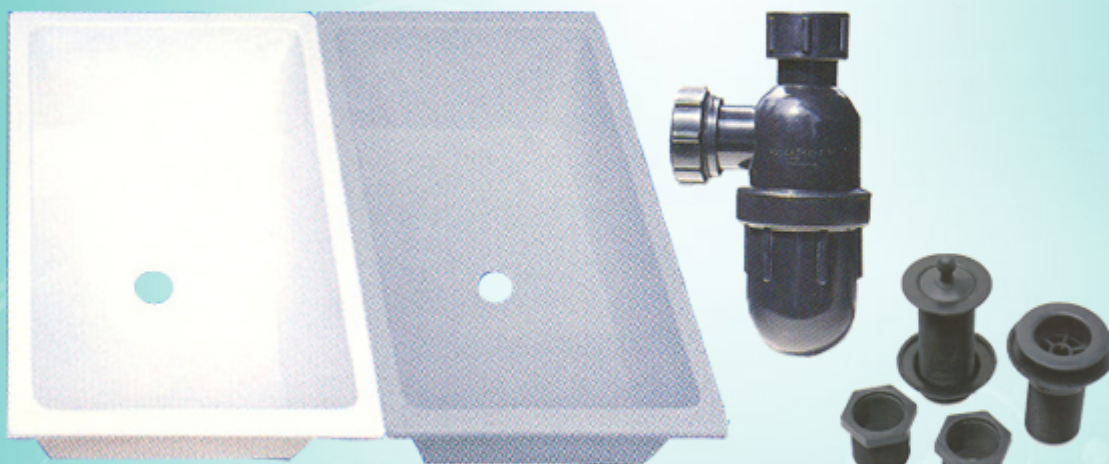

S-08 สะตืออ่างโพลีโพรไพลีน เส้นผ่าศูนย์กลาง 1.5 นิ้ว

ราคาดังกล่าวยังไม่รวมค่าจัดส่ง ยกเว้น กรุงเทพฯ

Promotion

ปกติ 7,800 บาท

พิเศษ 6,240 บาท

อ่างไฟเบอร์กลาส + ตักตักตะกอน + สะตืออ่าง

S-04 อ่างไฟเบอร์กลาส ขนาด 40 x 40 x ลึก 30 ซม.

S-09-250 ตักตักตะกอน (Bottle Trap) ความจุถ้วย 250 มล.

S-08 สะตืออ่างโพลีโพรไพลีน เส้นผ่าศูนย์กลาง 1.5 นิ้ว

ราคาดังกล่าวยังไม่รวมค่าจัดส่ง ยกเว้น กรุงเทพฯ

Promotion

ปกติ 7,000 บาท

พิเศษ 5,600 บาท

อ่างไฟเบอร์กลาส + ตักตักตะกอน + สะตืออ่าง

S-03 อ่างไฟเบอร์กลาส ขนาด 30 x 40 x ลึก 30 ซม.

S-09-250 ตักตักตะกอน (Bottle Trap) ความจุถ้วย 250 มล.

S-08 สะตืออ่างโพลีโพรไพลีน เส้นผ่าศูนย์กลาง 1.5 นิ้ว

ราคาดังกล่าวยังไม่รวมค่าจัดส่ง ยกเว้น กรุงเทพฯ

Promotion