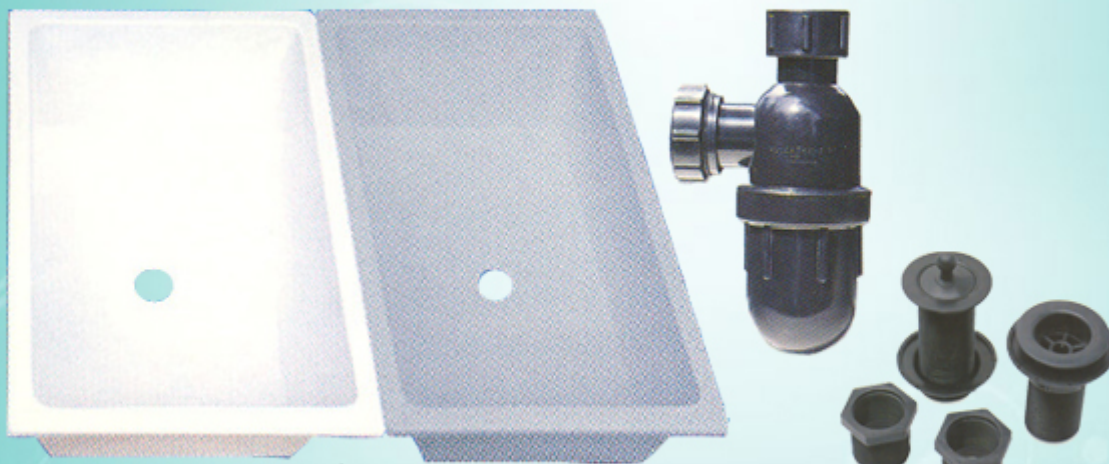

ราคาดังกล่าวยังไม่รวมค่าจัดส่ง ยกเว้น กรุงเทพฯ

Promotion

ปกติ 8,400 บาท

พิเศษ 6,720 บาท

อ่างไฟเบอร์กลาส + ตักตักตะกอน + สะตืออ่าง

S-05 อ่างไฟเบอร์กลาส ขนาด 40 x 50 x ลึก 30 ซม.

S-09-250 ตัวตักตะกอน (Bottle Trap) ความจุถ้วย 250 มล.

S-08 สะตืออ่างโพลีโพรไพลีน เส้นผ่าศูนย์กลาง 1.5 นิ้ว

ราคาดังกล่าวยังไม่รวมค่าจัดส่ง ยกเว้น กรุงเทพฯ

Promotion

ปกติ 7,800 บาท

พิเศษ 6,240 บาท

อ่างไฟเบอร์กลาส + ตักตักตะกอน + สะตืออ่าง

S-04 อ่างไฟเบอร์กลาส ขนาด 40 x 40 x ลึก 30 ซม.

S-09-250 ตักตักตะกอน (Bottle Trap) ความจุถ้วย 250 มล.

S-08 สะตืออ่างโพลีโพรไพลีน เส้นผ่าศูนย์กลาง 1.5 นิ้ว

ราคาดังกล่าวยังไม่รวมค่าจัดส่ง ยกเว้น กรุงเทพฯ

Promotion

ปกติ 7,000 บาท

พิเศษ 5,600 บาท

อ่างไฟเบอร์กลาส + ตักตักตะกอน + สะตืออ่าง