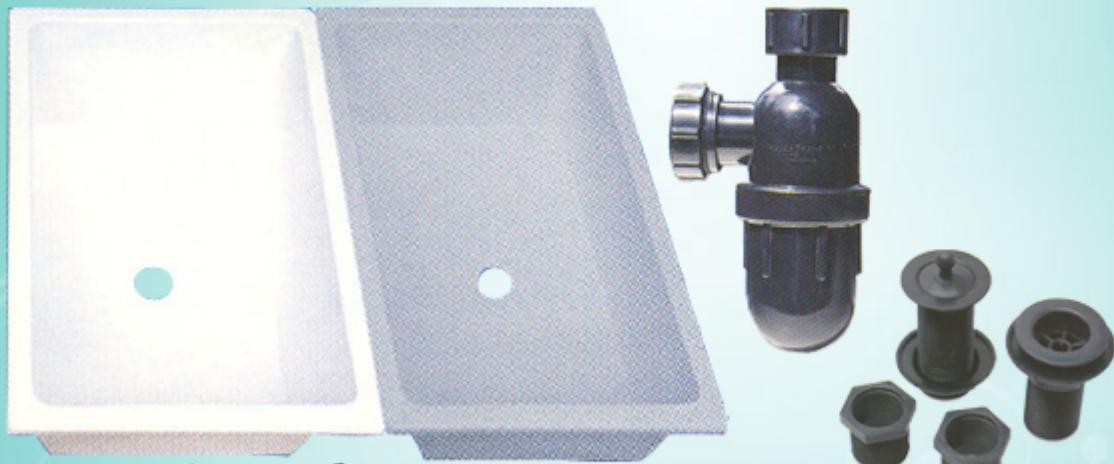

S-03 อ่างไฟเบอร์กลาส ขนาด 30 x 40 x ลึก 30 ซม.

S-09-250 ตักตักตะกอน (Bottle Trap) ความจุถ้วย 250 มล.

S-08 สะตืออ่างโพลีโพรไพลีน เส้นผ่าศูนย์กลาง 1.5 นิ้ว

ราคาดังกล่าวยังไม่รวมค่าจัดส่ง ยกเว้น กรุงเทพฯ

Promotion

ปกติ 6,400 บาท

พิเศษ **5,120 บาท**

อ่างไฟเบอร์กลาส + ตักตักตะกอน + สะดืออ่าง

S-02 อ่างไฟเบอร์กลาส ขนาด 20 x 30 x ลึก 25 ซม.

S-09-250 ตักตักตะกอน (Bottle Trap) ความจุถ้วย 250 มล.

S-08 สะดืออ่างโพลีโพรไพลีน เส้นผ่าศูนย์กลาง 1.5 นิ้ว