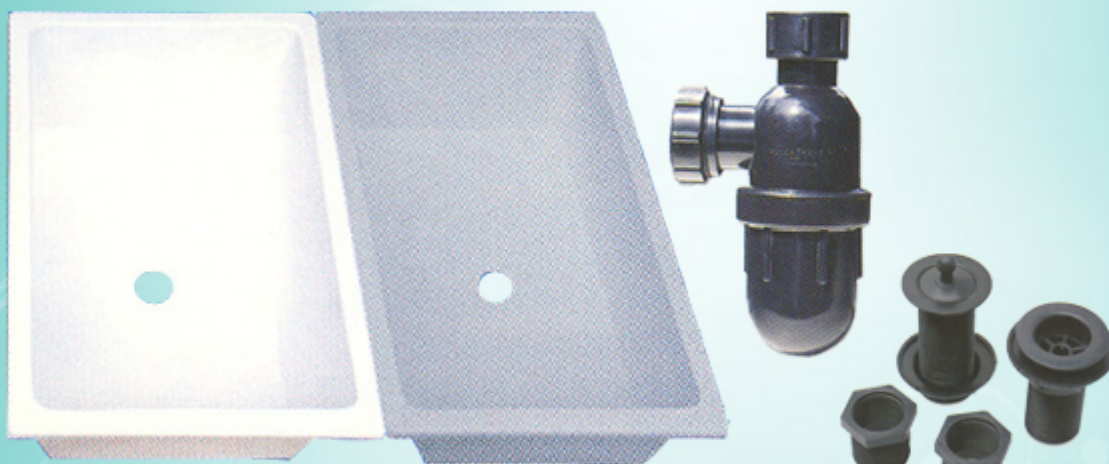

Promotion

ปกติ 9,000 บาท

พิเศษ 7,200 บาท

อ่างไฟเบอร์กลาส + ตักตักตะกอน + สะตืออ่าง

S-06 อ่างไฟเบอร์กลาส ขนาด 40 x 60 x ลึก 30 ซม.

S-09-250 ตัวตักตะกอน (Bottle Trap) ความจุถ้วย 250 มล.

S-08 สะตืออ่างโพลีโพรไพลีน เส้นผ่าศูนย์กลาง 1.5 นิ้ว

ราคาดังกล่าวยังไม่รวมค่าจัดส่ง ยกเว้น กรุงเทพฯ

Promotion

ปกติ 8,400 บาท

พิเศษ 6,720 บาท

อ่างไฟเบอร์กลาส + ตักตักตะกอน + สะตืออ่าง

S-05 อ่างไฟเบอร์กลาส ขนาด 40 x 50 x ลึก 30 ซม.

S-09-250 ตัวตักตะกอน (Bottle Trap) ความจุถ้วย 250 มล.

S-08 สะตืออ่างโพลีโพรไพลีน เส้นผ่าศูนย์กลาง 1.5 นิ้ว

ราคาดังกล่าวยังไม่รวมค่าจัดส่ง ยกเว้น กรุงเทพฯ

Promotion

ปกติ 7,800 บาท

พิเศษ 6,240 บาท

อ่างไฟเบอร์กลาส + ตักตักตะกอน + สะตืออ่าง

S-04 อ่างไฟเบอร์กลาส ขนาด 40 x 40 x ลึก 30 ซม.

S-09-250 ตักตักตะกอน (Bottle Trap) ความจุถ้วย 250 มล.

S-08 สะตืออ่างโพลีโพรไพลีน เส้นผ่าศูนย์กลาง 1.5 นิ้ว

ราคาดังกล่าวยังไม่รวมค่าจัดส่ง ยกเว้น กรุงเทพฯ

Promotion

ปกติ 7,000 บาท

พิเศษ 5,600 บาท

อ่างไฟเบอร์กลาส + ตักตักตะกอน + สะตืออ่าง